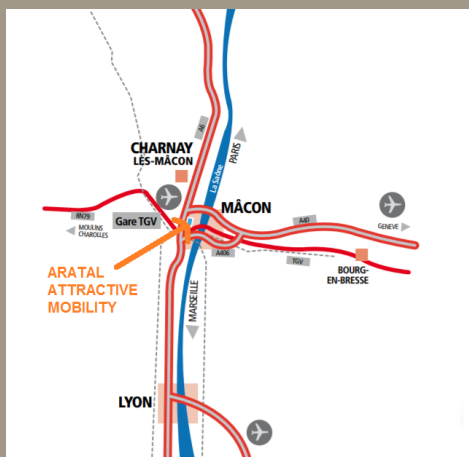

ZAC Europarc - 230 rue Marius Lacrouze
71850 CHARNAY-LES-MACON

Tél. 03 85 29 91 81 - commercial@aratal.fr

Coordonnées GPS : 4 630 011 - 4 802 299

Ne pas jeter sur la voie publique