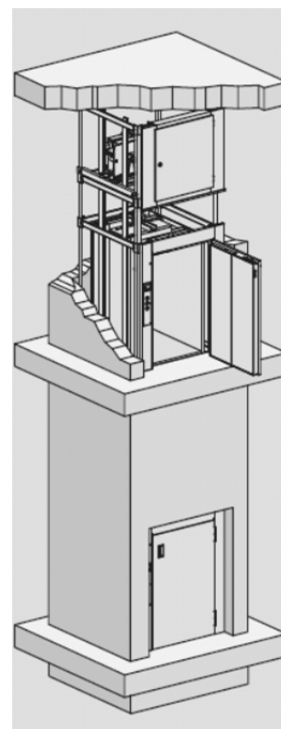

## **MONTE-CHARIOTS et MONTE-FUTS**

Charge utile 200 kg à 500 kg

1 à 3 faces d'accès

Structure en acier autoporteuse avec habillage ou en gaine

Système d'élévation par vérins hydrauliques ou treuil électrique

# Monte-charge non accompagné

Etude à la demande sur dimensions

Portes à guillotines  
au niveau du sol

Portes battantes  
au niveau du sol

 **RHÔNE-ALPES**  
03 85 29 91 81

 **BOURGOGNE**  
03 80 71 87 51