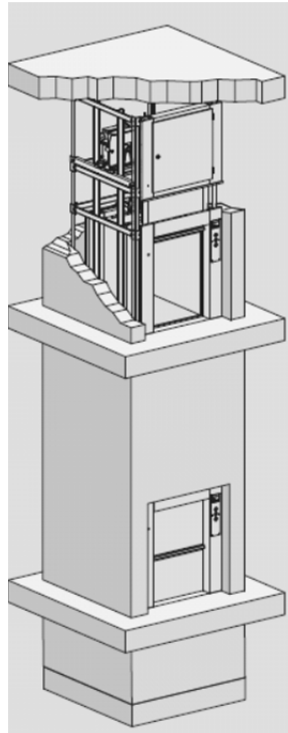

Monte-charge non accompagné

Etude à la demande sur dimensions

Portes à guillotines
au niveau du sol

Portes battantes
au niveau du sol